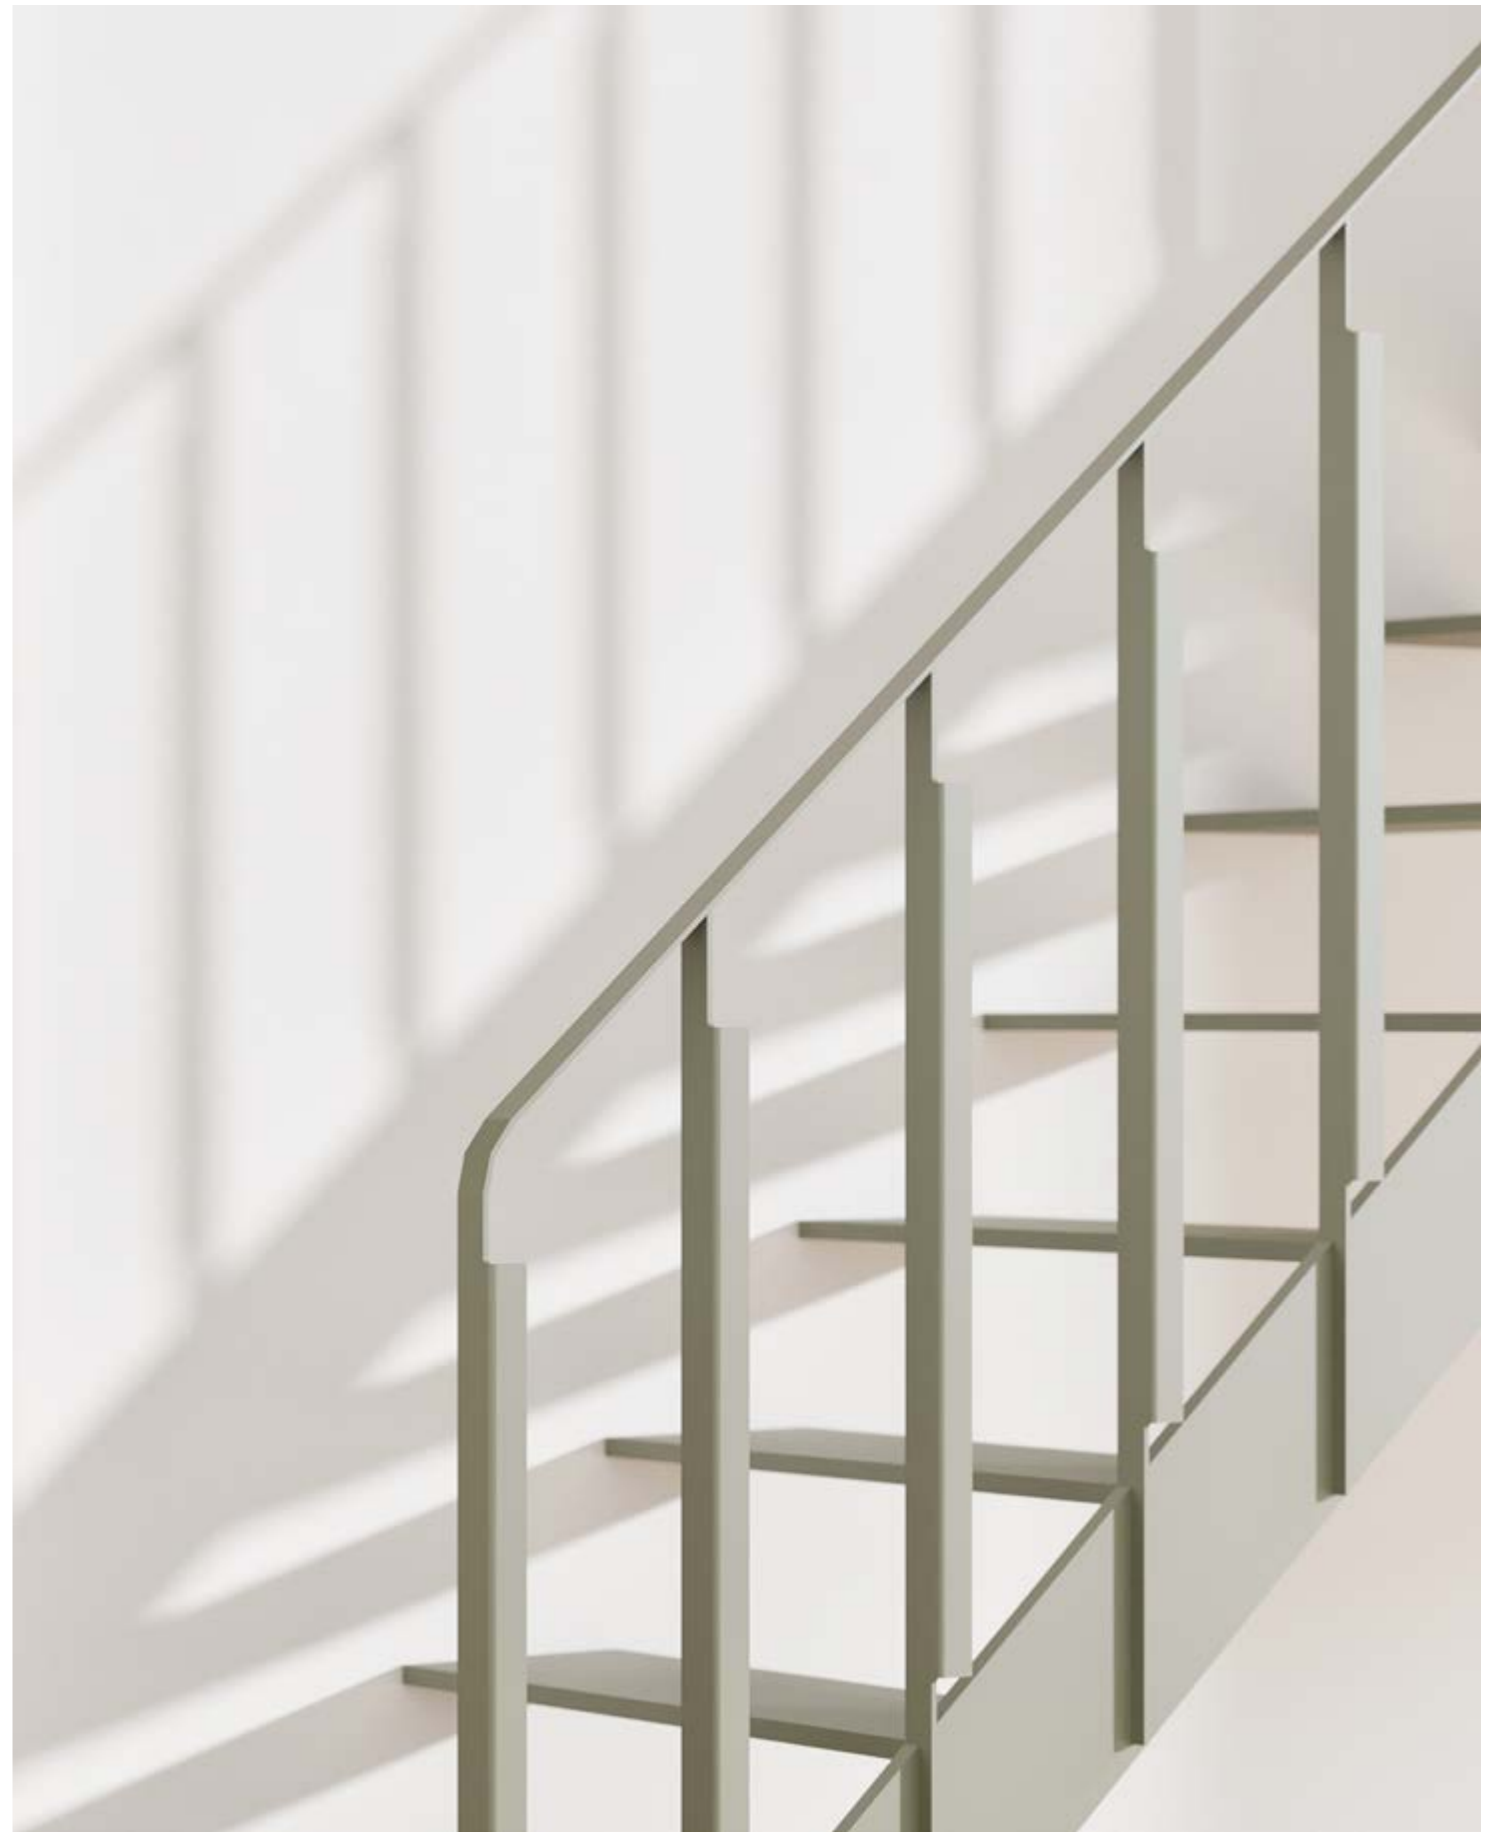

# Przegrody

# PRZE- GRODY

Przegrody w różnych wariantach kolorystycznych.

materiał  
stal  
aluminium

wykonczenie  
mat  
połysk

wymiary  
100x300 cm  
150x300 cm

kolory

Przegroda w kolorze niebieskim.

Przegrody w kolorze szarym,  
zielonym i kremowym.

# Schody z poręczami