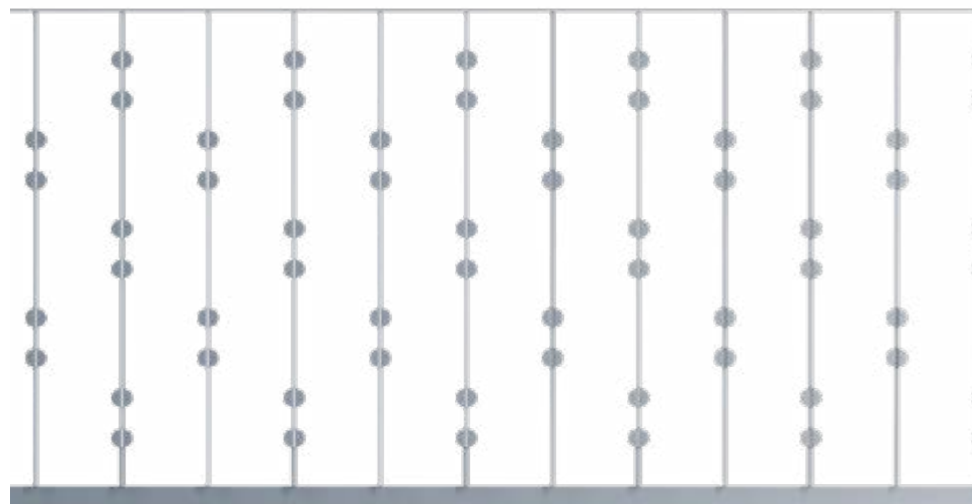

SCHODY

System schodów z poręczami w dwóch wersjach. Pojedynczej oraz podójwnej - zwiększającej dostępność.

materiał
stal
aluminium

wykonczenie
mat
połysk

wymiary
100x300 cm
150x300 cm

kolory

Podwójna balustrada schodowa w kolorze niebieskim