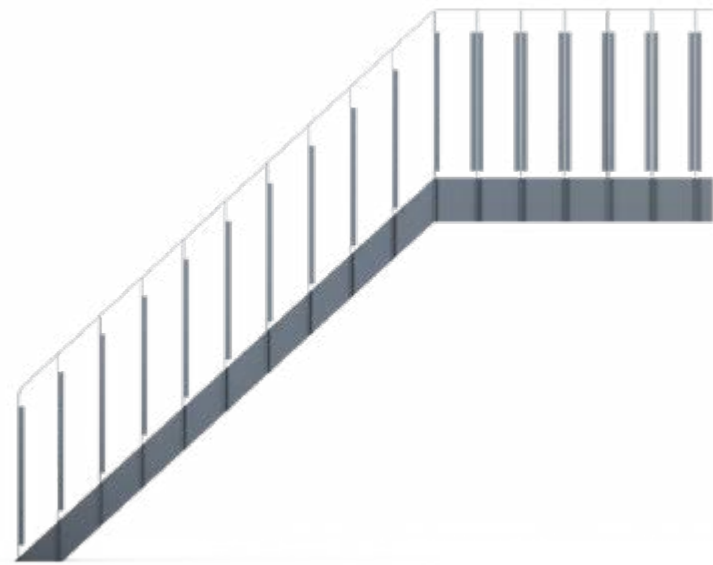

# Schody z poręczami

# SCHODY

System schodów z poręczami w dwóch wersjach. Balustradami prostymi i skośnymi.

**materiał**  
stal  
aluminium

**wykonczenie**  
mat  
połysk

**wymiary**  
100x110 cm  
150x110 cm

**kolory**

Balustrada schodowa w kolorze niebieskim