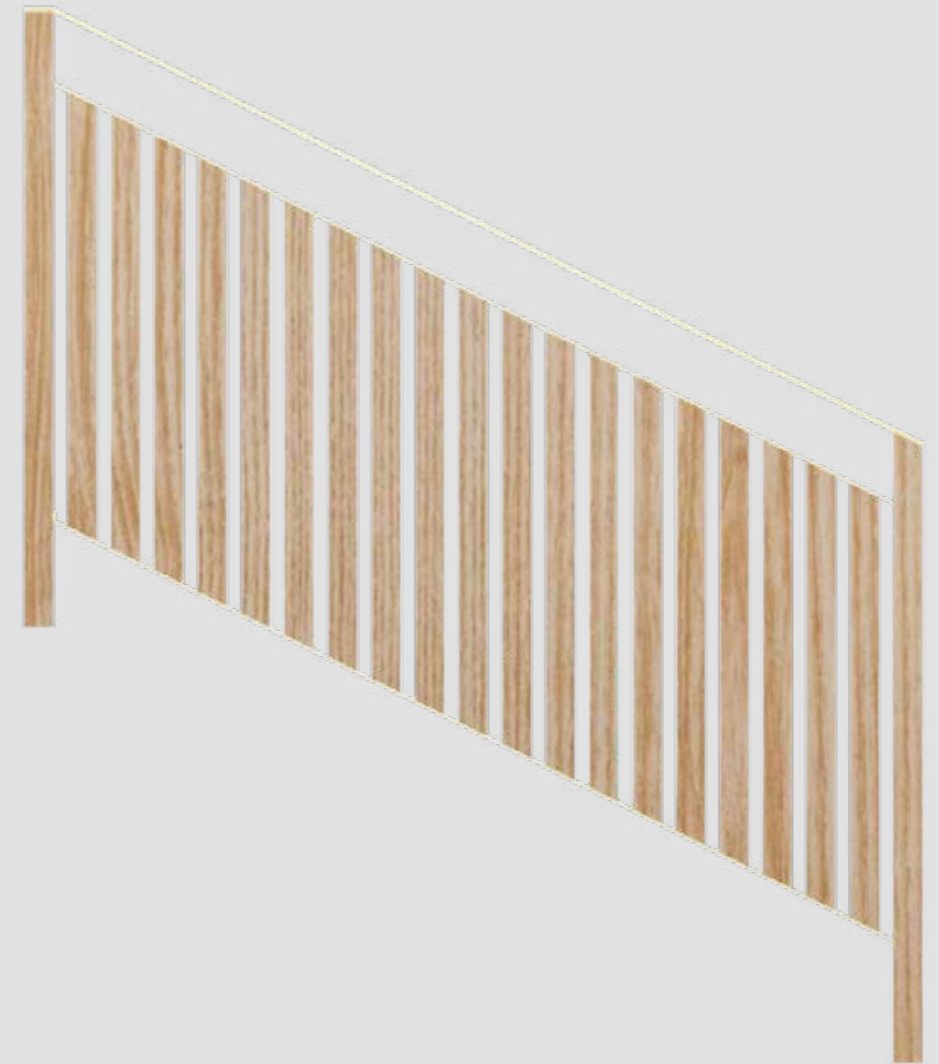

# BALKON

Balustrada balkonowa występuje w dwóch wersjach wymiarowych. Może być wykonana z drewna jak i aluminium.

**materiał**  
drewno  
aluminium

**wykonczenie**  
mat  
połysk

**wymiary**  
110x150cm  
110x100 cm

**kolory**

Balustrada balkonowa wykonana z czernionego drewna z żółtymi,aluminiowymi akcentami malowanymi proszkowo.

Balustrada balkonowa wykonana z aluminium, malowana proszkowo na jasno szary kolor.

# Balustrady schodowe