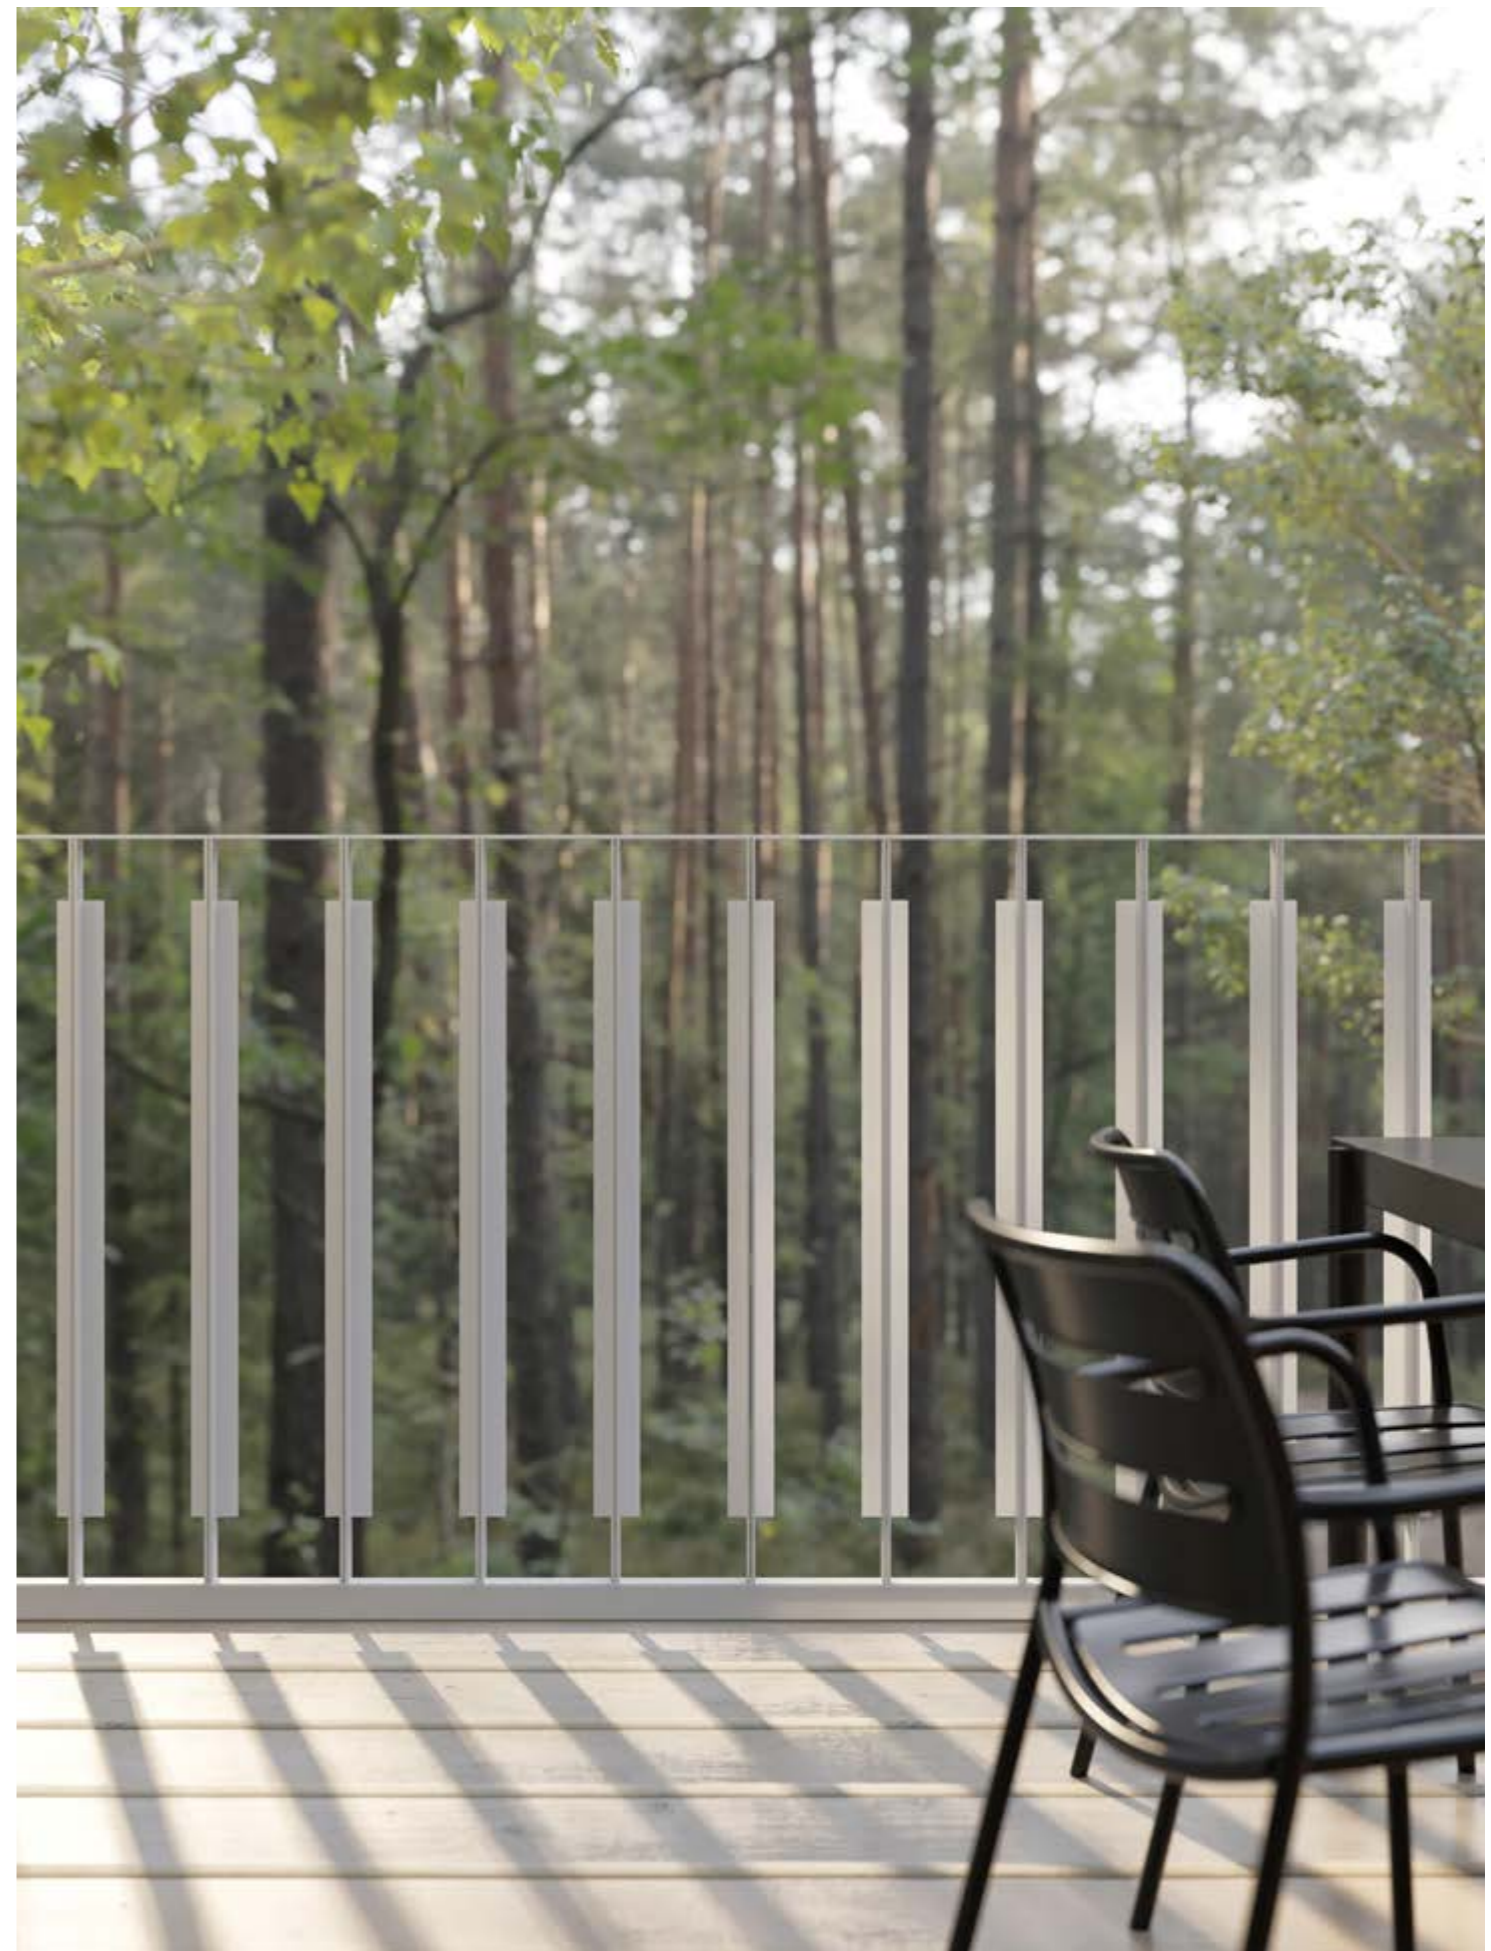

# PANELE DEKORA- CYJNE

Fasadowe panele dekoracyjne z rozkładanymi półkami. Może być wykonane z drewna jak i aluminium.

materiał  
drewno  
aluminium

wykończenie  
mat  
połysk

wymiary  
150x200 cm

kolory

Wersja panelu wykonana z czernionego modrzewia, z żółtymi, aluminiowymi akcentami, malowanymi proszkowo.

# Balustrady balkonowe