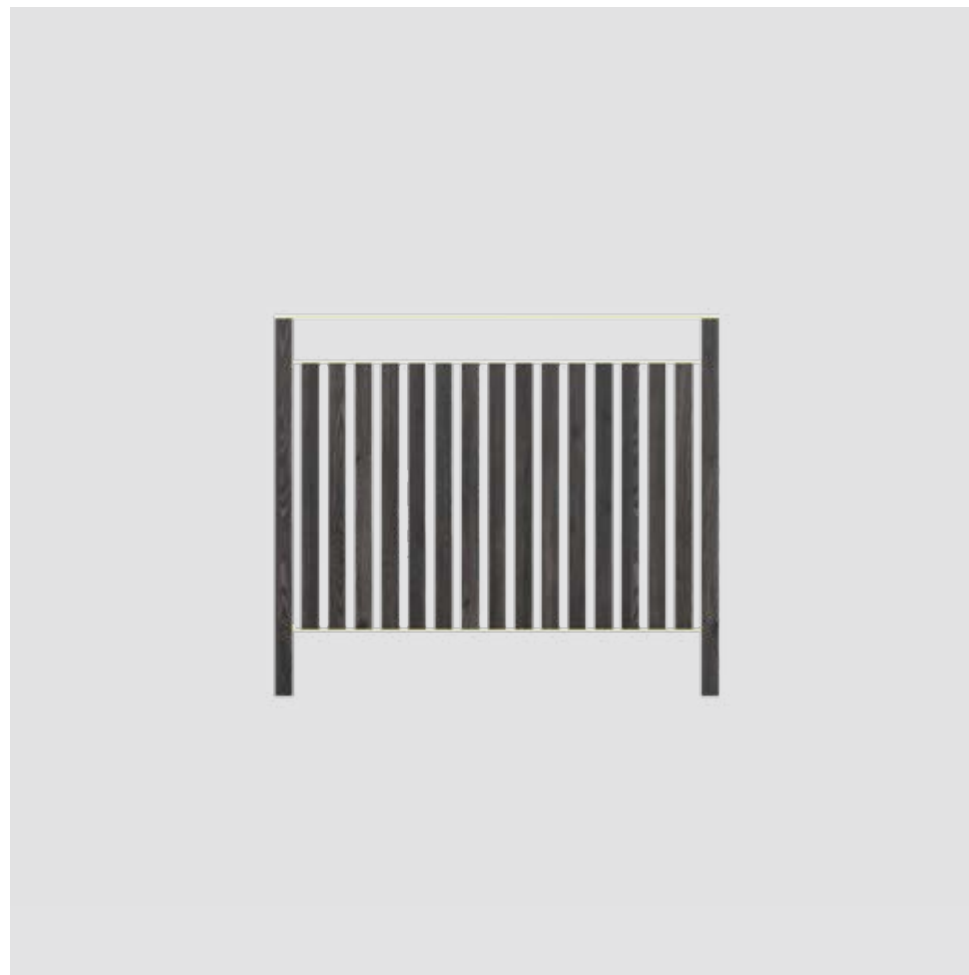

**kolory**

Balustrada balkonowa wykonana z czernionego drewna z żółtymi,aluminiowymi akcentami malowanymi proszkowo.

Balustrada balkonowa wykonana z aluminium, malowana proszkowo na jasno szary kolor.

# Balustrady schodowe

# SCHODY

Balustrada schodowa występuje w dwóch wersjach wymiarowych. Może być wykonana z drewna jak i aluminium.

**materiał**  
drewno  
aluminium

**wykonczenie**  
mat  
połysk

**wymiary**  
110x150cm  
110x100 cm

**kolory**

Balustrada schodowa wykonana z czernionego drewna z żółtymi,aluminiowymi akcentami malowanymi proszkowo.

Balustrada schodowa wykonana z aluminium, malowana proszkowo na grafitowy kolor.