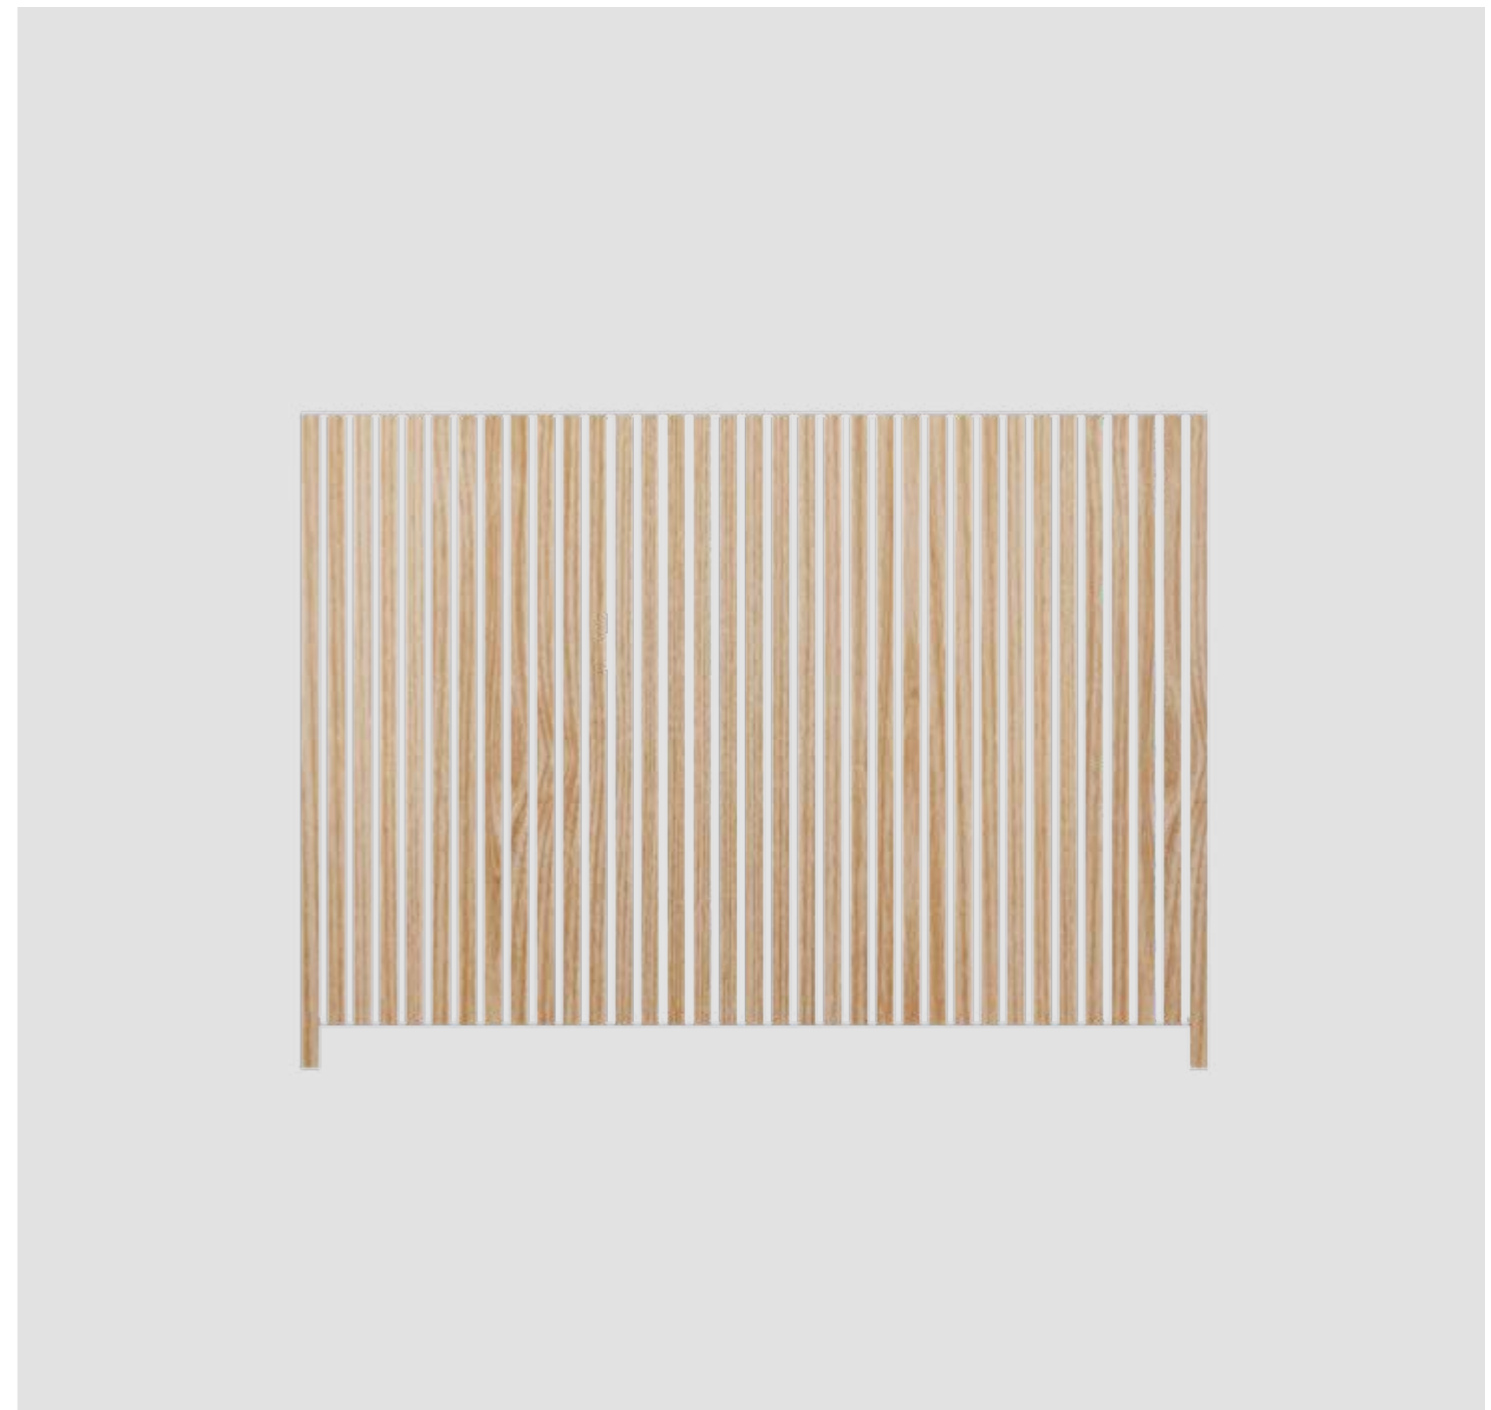

Wersja przęsa w wybarwieniu z naturalnego modrzewia z jasno szarymi, aluminiowymi akcentami.