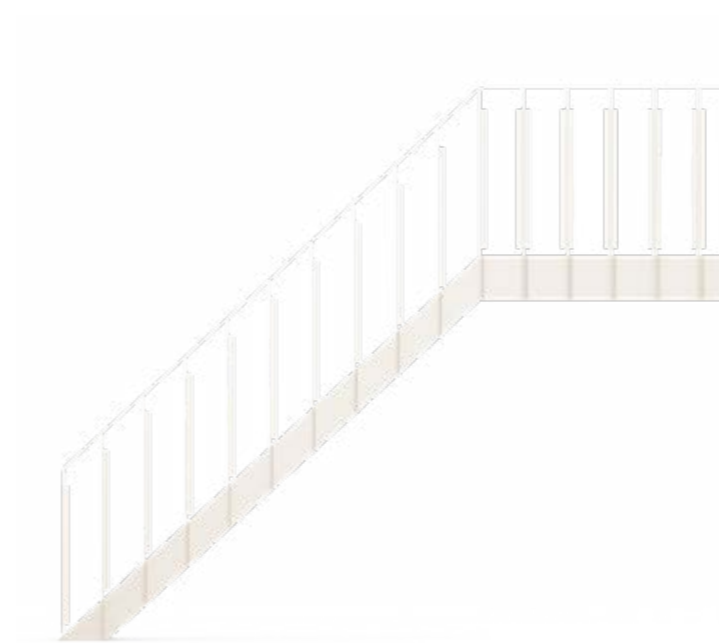

# Schody z poręczami

# SCHODY

System schodów z poręczami w dwóch wersjach. Balustradami prostymi i skośnymi.

**materiał**  
stal  
aluminium

**wykonczenie**  
mat  
połysk

**wymiary**  
100x110 cm  
150x110 cm

**kolory**

Balustrada schodowa w kolorze niebieskim