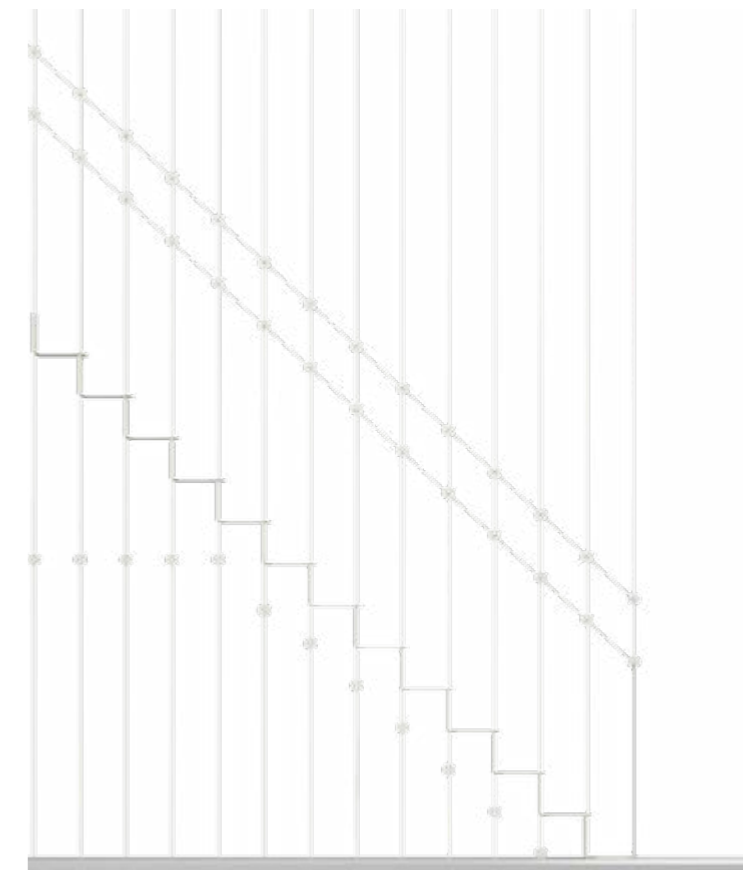

SCHODY

System schodów z poręczami w dwóch wersjach. Pojedynczej oraz podójwnej - zwiększającej dostępność.

materiał
stal
aluminium

wykonczenie
mat
połysk

wymiary
100x300 cm
150x300 cm

kolory

Trzy warianty poręczy schodowych w wersji od podłogi do sufitu. Kolor niebieski, szary oraz zielony