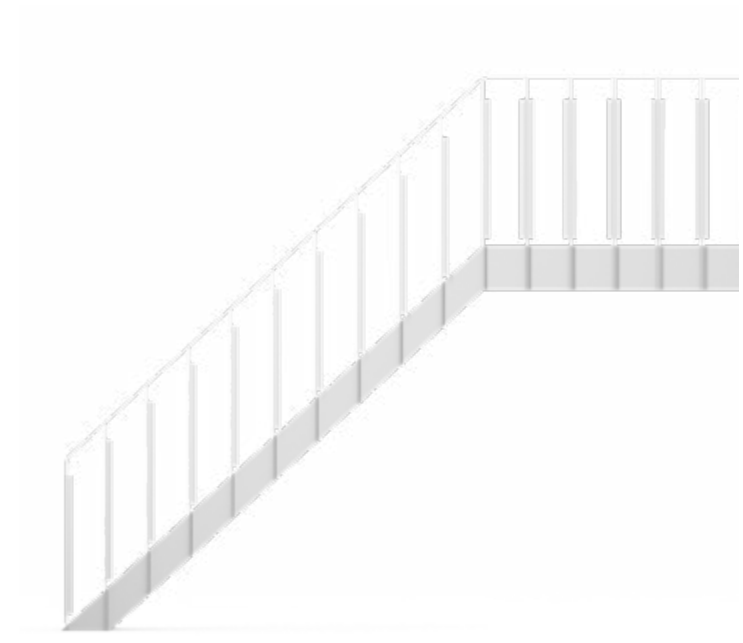

# Schody z poręczami

# SCHODY

System schodów z poręczami w dwóch wersjach. Balustradami prostymi i skośnymi.

**materiał**  
stal  
aluminium

**wykonczenie**  
mat  
połysk

**wymiary**  
100x110 cm  
150x110 cm

**kolory**

Balustrada schodowa w kolorze niebieskim