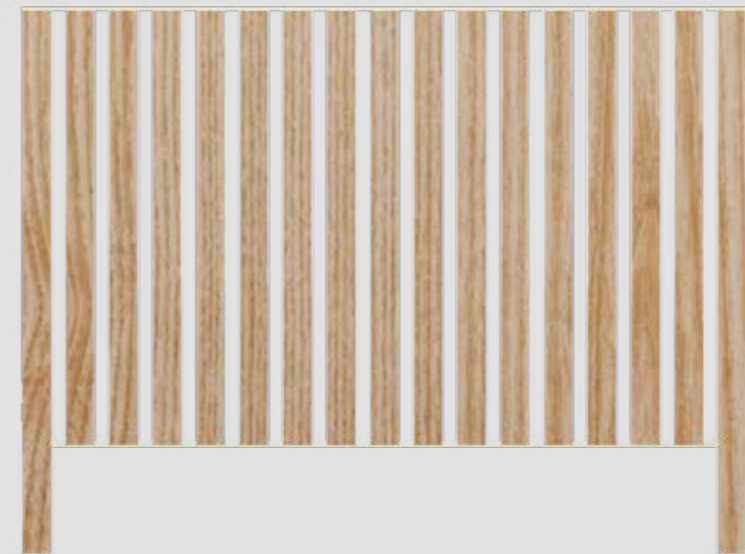

Balustrady balkonowe