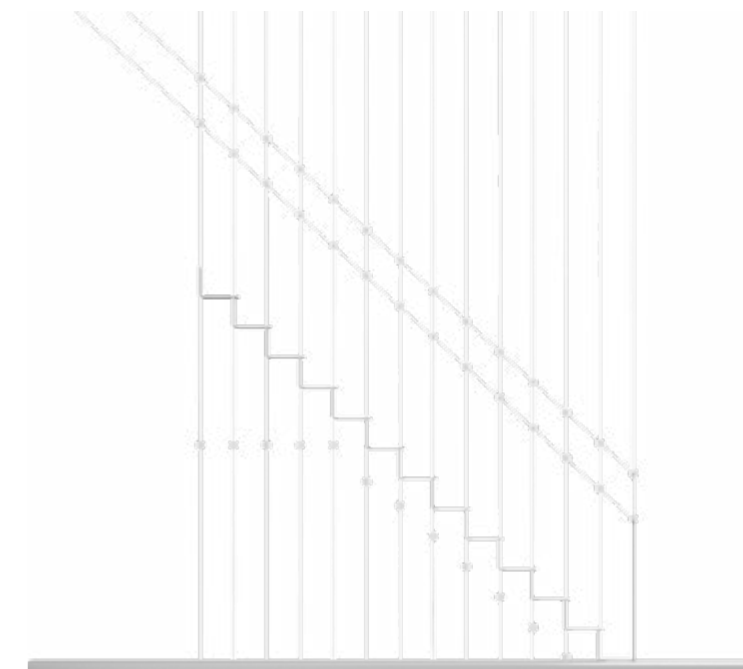

Trzy warianty poręczy schodowych w wersji od podłogi do sufitu. Kolor niebieski, szary oraz zielony