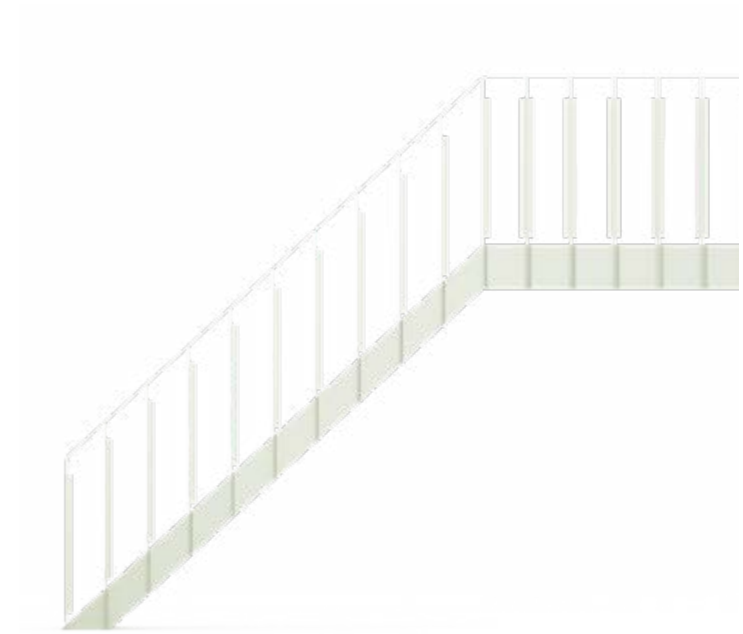

Balustrada schodowa w kolorze niebieskim

Trzy warianty poręczy schodowych w kolorach kremowym, szarym oraz zielonym