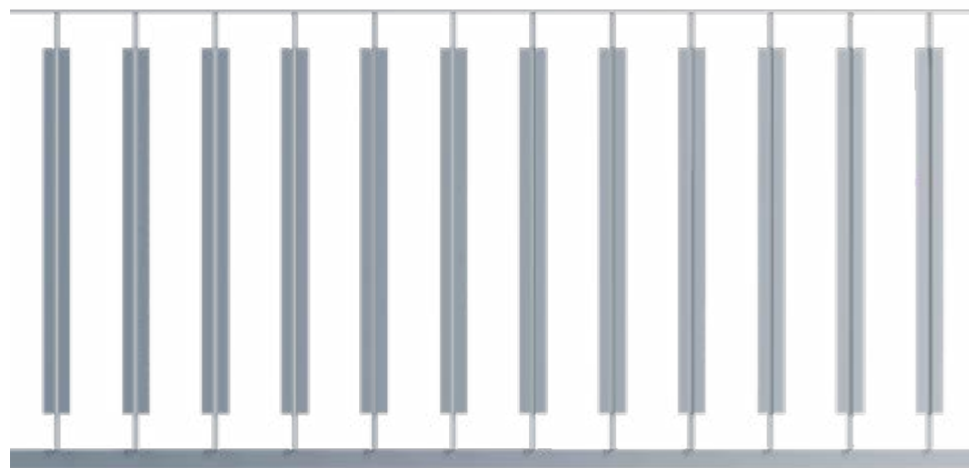

# BALKON

Balustrady balkonowe wykonane ze stali lub aluminium malowanego proszkowo.

**materiał**  
stal  
aluminium

**wykonczenie**  
mat  
połysk

**wymiary**  
110x150 cm  
110x100 cm

**kolory**

Balustrady balkonowe w wersji podwójnej, w kolorze niebieskim