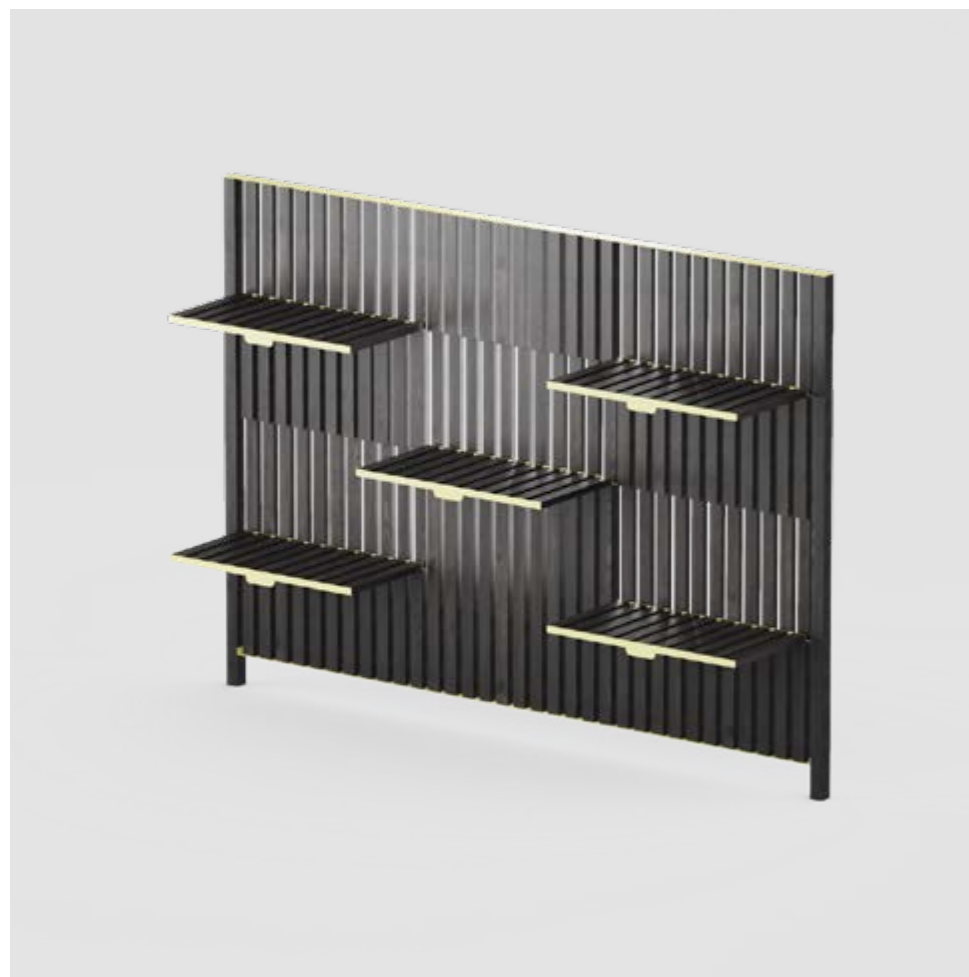

**kolory**

Balustrada schodowa wykonana z czernionego drewna z żółtymi,aluminiowymi akcentami malowanymi proszkowo.

Balustrada schodowa wykonana z aluminium, malowana proszkowo na grafitowy kolor.

**kolory**

Balustrada schodowa wykonana z naturalnego drewna z żółtymi, aluminiowymi akcentami malowanymi proszkowo.

Balustrada schodowa wykonana z czernionego drewna z grafitowymi, aluminiowymi akcentami malowanymi proszkowo.

# Fasadowe panele dekoracyjne

# PANELE DEKORA- CYJNE

Fasadowe panele dekoracyjne z rozkładanymi półkami. Może być wykonane z drewna jak i aluminium.

materiał  
drewno  
aluminium

wykończenie  
mat  
połysk

wymiary  
150x200 cm

kolory

Wersja panelu wykonana z czernionego modrzewia, z żółtymi, aluminiowymi akcentami, malowanymi proszkowo.