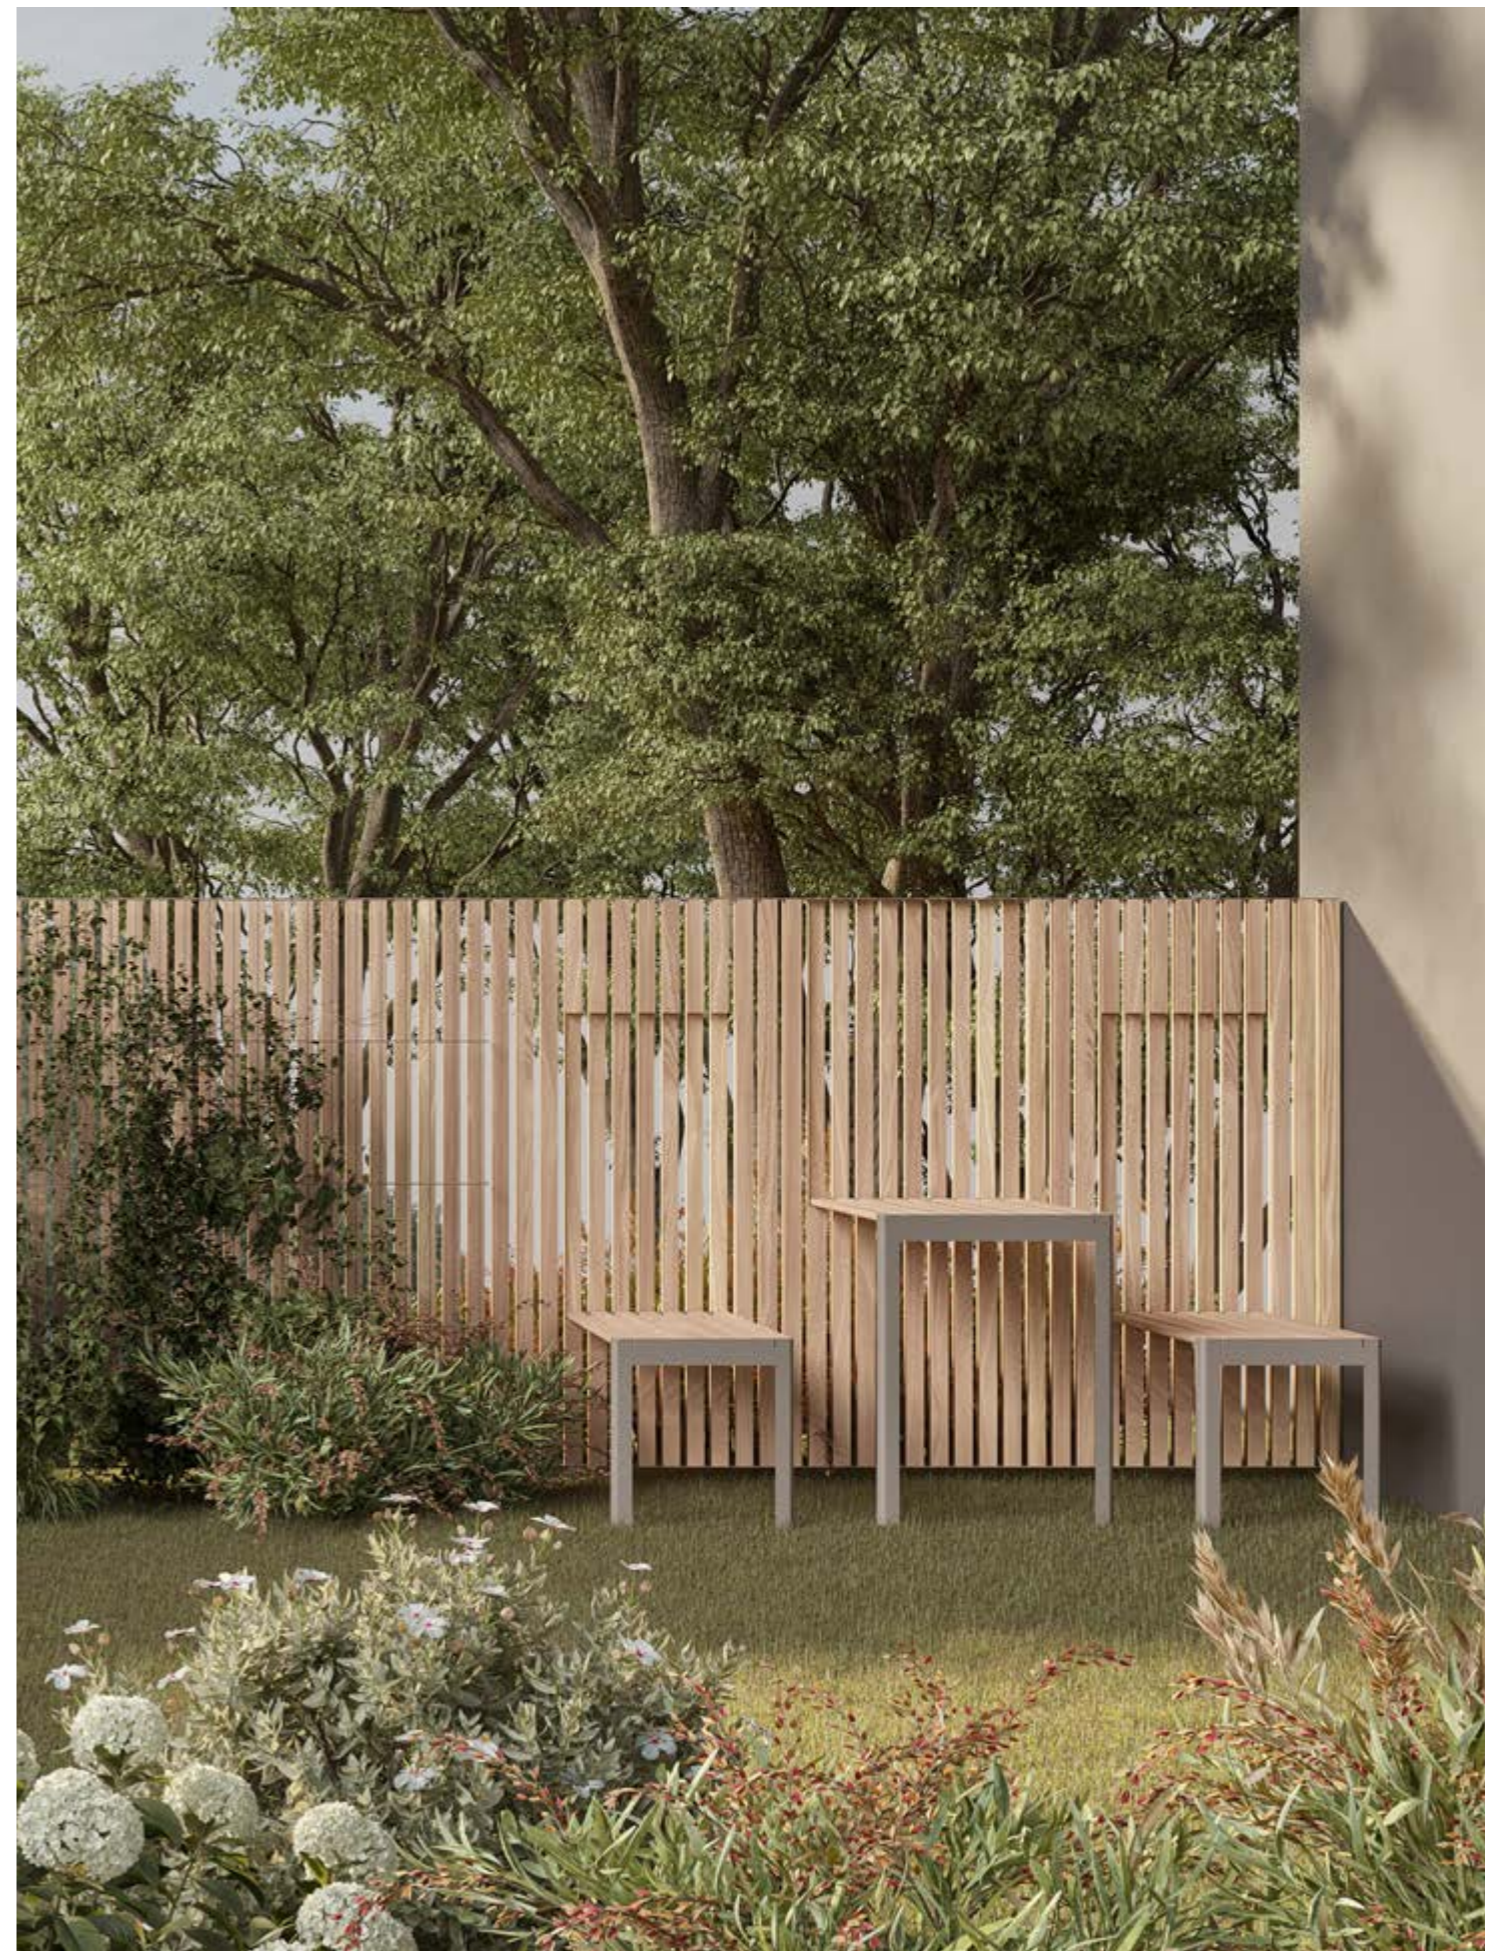

# SYSTEM ZEWNĘTRZNY KOLEKCJA AGILE

Kolekcja składa się z ogrodzeń, balustrad schodowy i balkonowych oraz paneli dekoracyjnych. Oparta jest na systemie rozkładania, przez co półki, stoły czy ławki gdy są złożone są praktycznie niewidoczne. Szybki i prosty ruch nadaje dodatkową funkcję pozornie zwyczajnym ogrodzeniom. Produkty występują w wersji z drewna modrzewia oraz z aluminium malowanego proszkowo.