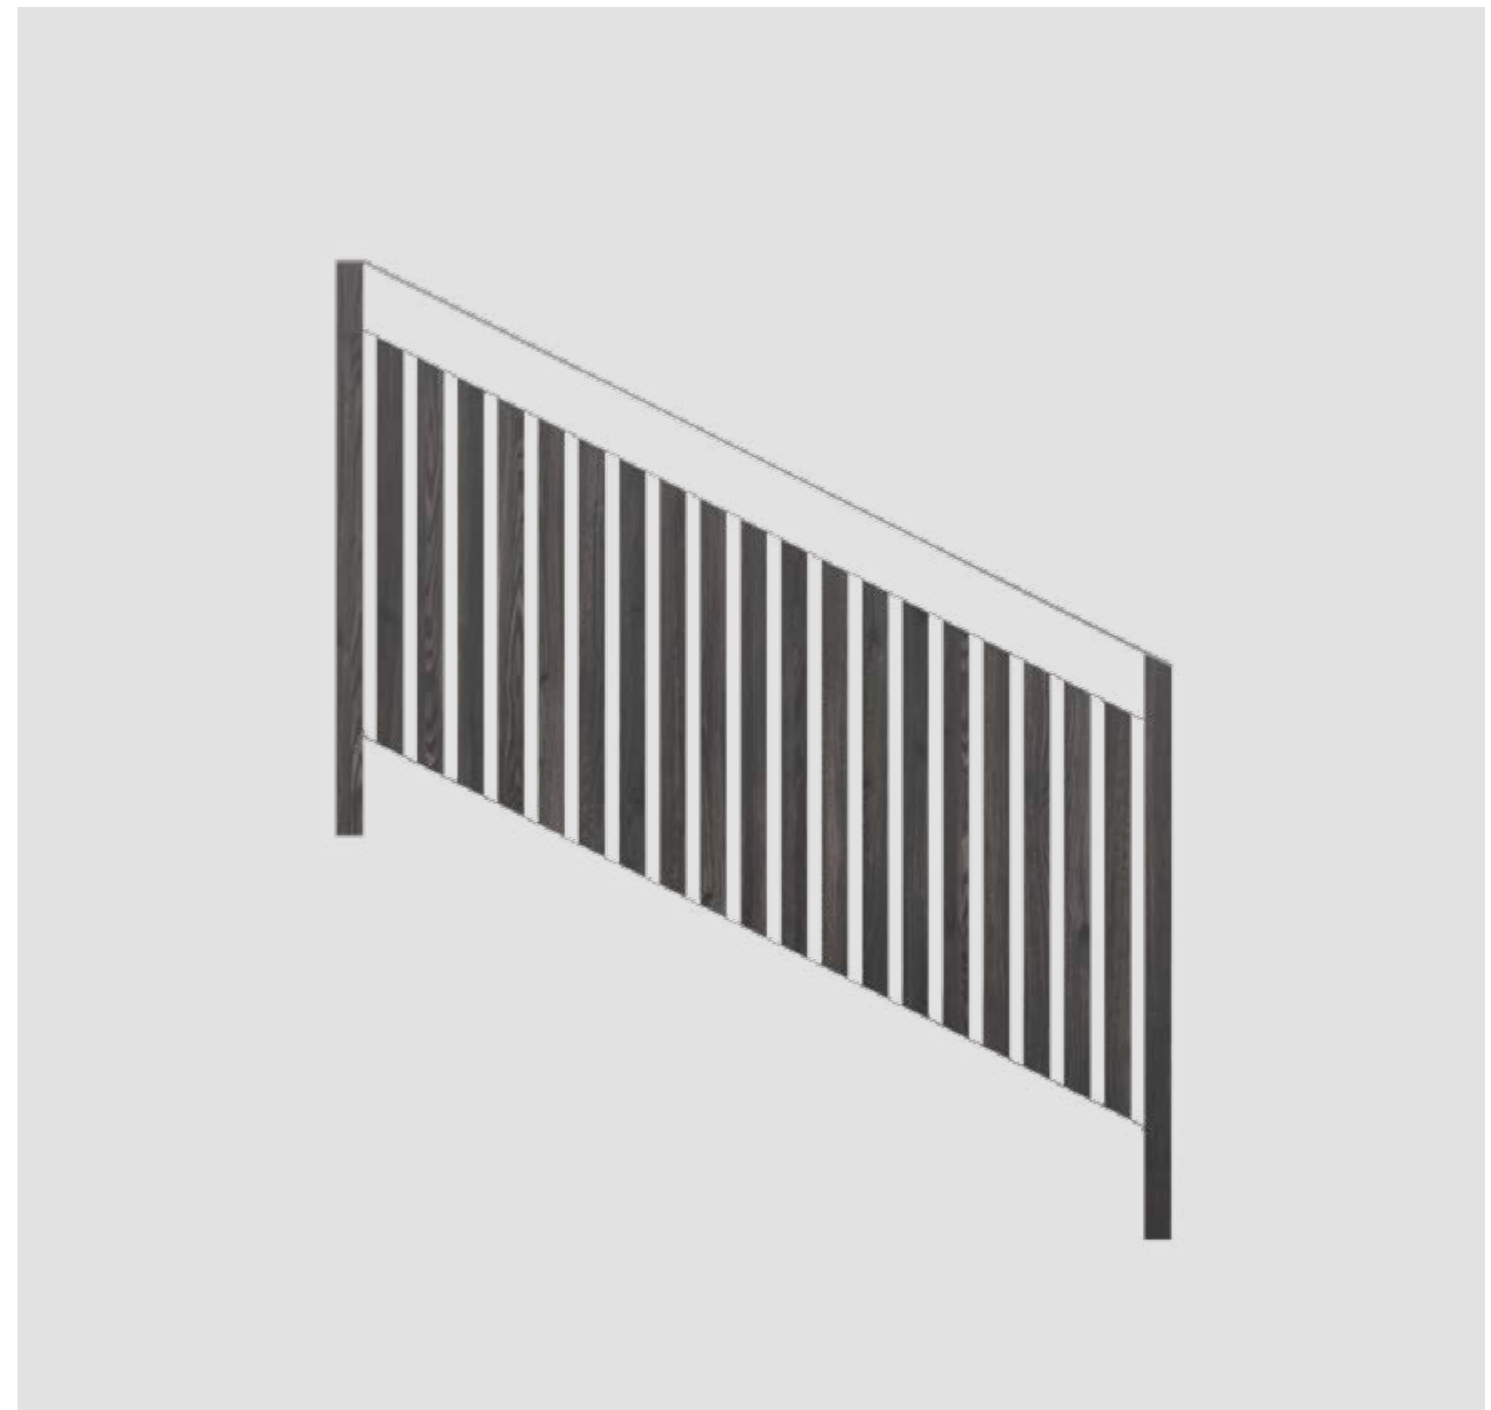

**kolory**

Balustrada schodowa wykonana z czernionego drewna z żółtymi,aluminiowymi akcentami malowanymi proszkowo.

Balustrada schodowa wykonana z aluminium, malowana proszkowo na grafitowy kolor.

# SCHODY

Balustrada schodowa skośna występuje w dwóch wersjach wymiarowych. Może być wykonana z drewna jak i aluminium.

**materiał**  
drewno  
aluminium

**wykonczenie**  
mat  
połysk

**wymiary**  
110x150cm  
110x100 cm

**kolory**

Balustrada schodowa wykonana z naturalnego drewna z żółtymi, aluminiowymi akcentami malowanymi proszkowo.

Balustrada schodowa wykonana z czernionego drewna z grafitowymi, aluminiowymi akcentami malowanymi proszkowo.