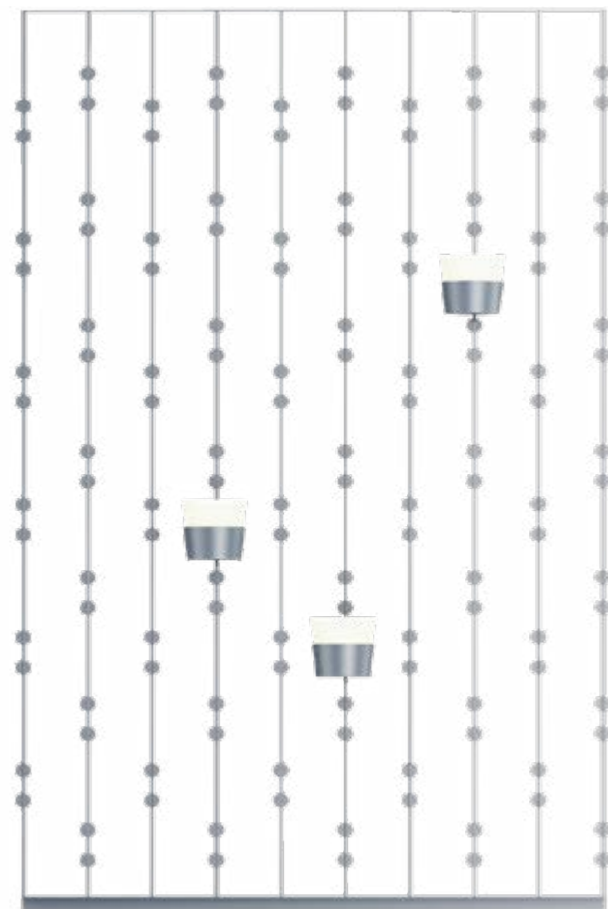

# Przegrody

# PRZE- GRODY

Przegrody w różnych wariantach kolorystycznych.

materiał  
stal  
aluminium

wykonczenie  
mat  
połysk

wymiary  
100x300 cm  
150x300 cm

kolory

Przegroda w kolorze niebieskim.

Przegrody w kolorze szarym,  
zielonym i kremowym.

# SYSTEM WEWNĘTRZNY KOLEKCJA RIVI

Odłona kolekcji Rivi w wariancie wewnątrz domu. Składa się ze schodów z poręczami i balustradami.