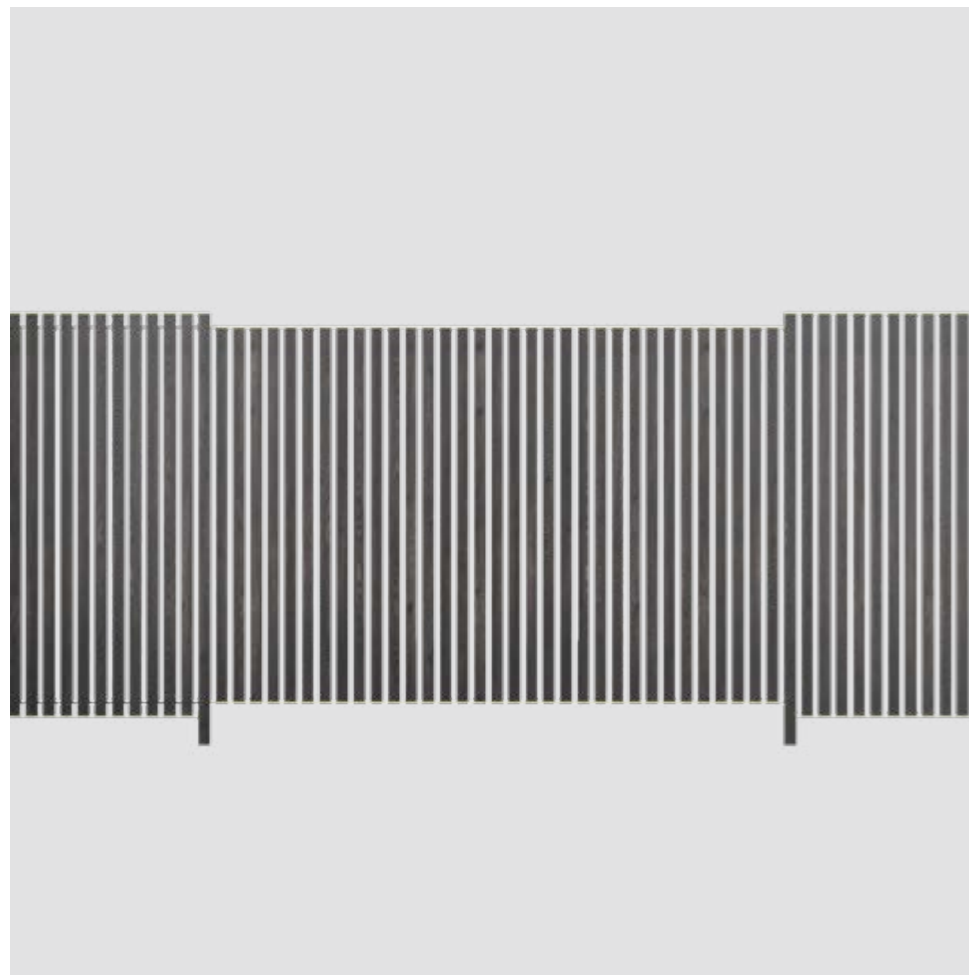

BRAMA

Brama występuje w wersji przesuwnej w dwóch wersjach wymiarowych. Może być wykonana z drewna jak i aluminium.

materiał
drewno
aluminium

wykonczenie
mat
połysk

wymiary
150x300 cm
150x400 cm

kolory

Wersja bramy przesuwnej w wybarwieniu czernionego modrzewia z żółtymi, aluminiowymi akcentami.