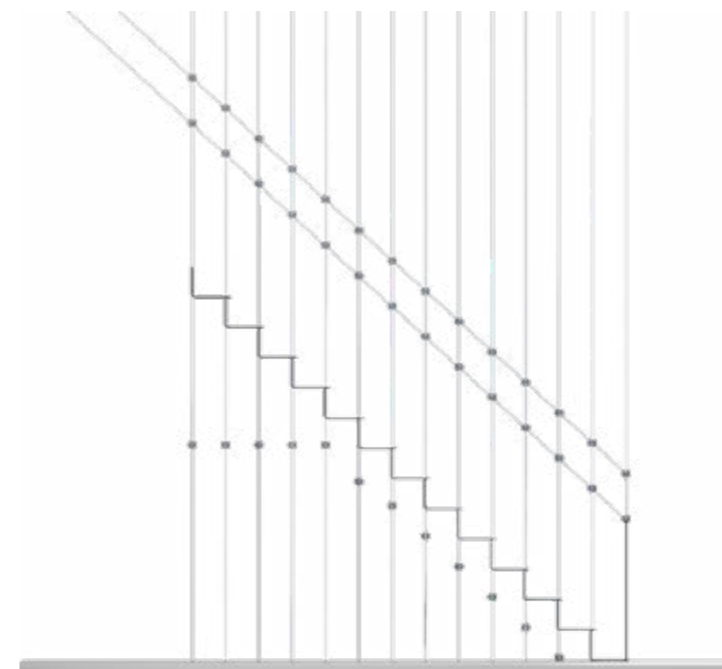

Trzy warianty poręczy schodowych w wersji od podłogi do sufitu. Kolor niebieski, szary oraz zielony