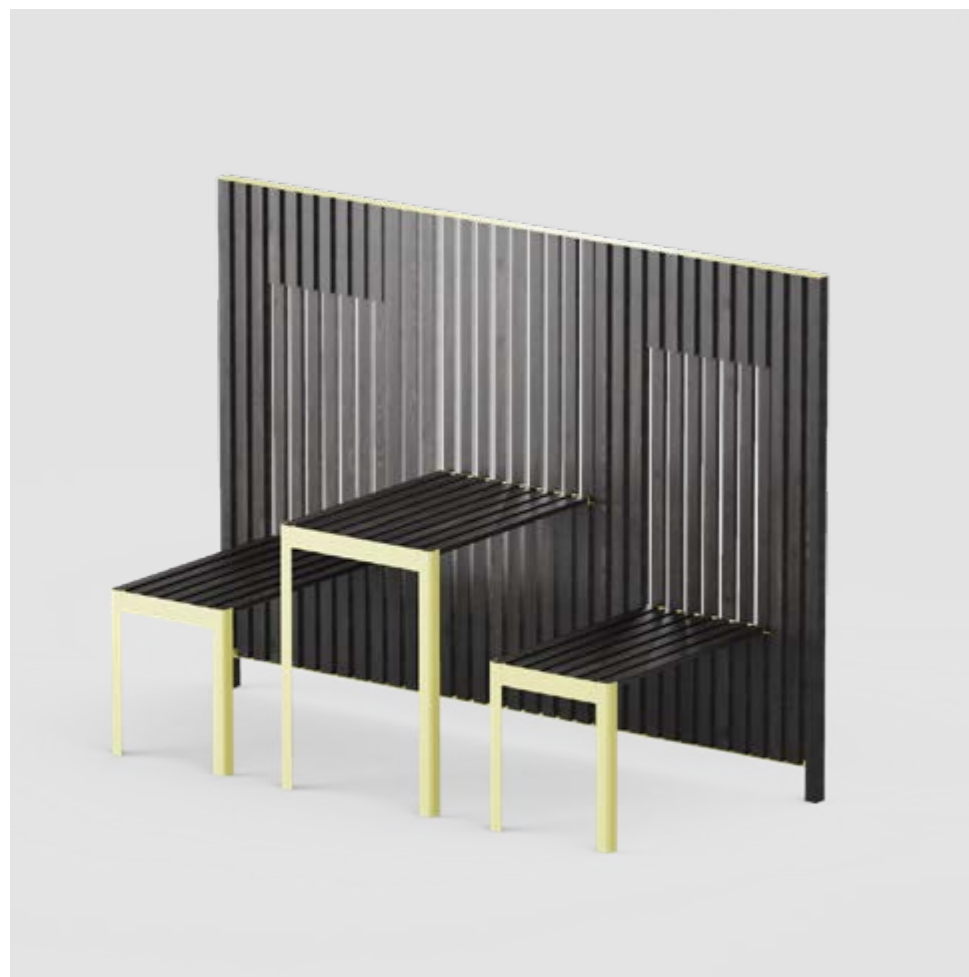

# BRAMA

Brama występuje w wersji przesuwnej w dwóch wersjach wymiarowych. Może być wykonana z drewna jak i aluminium.

**materiał**  
drewno  
aluminium

**wykonczenie**  
mat  
połysk

**wymiary**  
150x300 cm  
150x400 cm

**kolory**

Wersja bramy przesuwnej w wybarwieniu czernionego modrzewia z żółtymi, aluminiowymi akcentami.

Wersja bramy przesuwnej w wybarwieniu z naturalnego modrzewia z jasno szarymi, aluminiowymi akcentami.

# PRZĘSŁO STÓŁ I ŁAWKI

Funkcjonalne przęsło z rozkładanym stołem i ławkami. Może być wykonane z drewna jak i aluminium.

materiał  
drewno  
aluminium

wykończenie  
mat  
połysk

wymiary  
150x200 cm

kolory

Wersja przęsła w wybarwieniu z czernionego modrzewia z żółtymi, aluminiowymi akcentami.

# PRZĘSŁO PÓŁKI

Funkcjonalne przęsło z rozkładanymi półkami. Może być wykonane z drewna jak i aluminium.

materiał  
drewno  
aluminium

wykonczenie  
mat  
połysk

wymiary  
150x200 cm

kolory

Wersja przęsła wykonana z aluminium w kolorze grafitowym