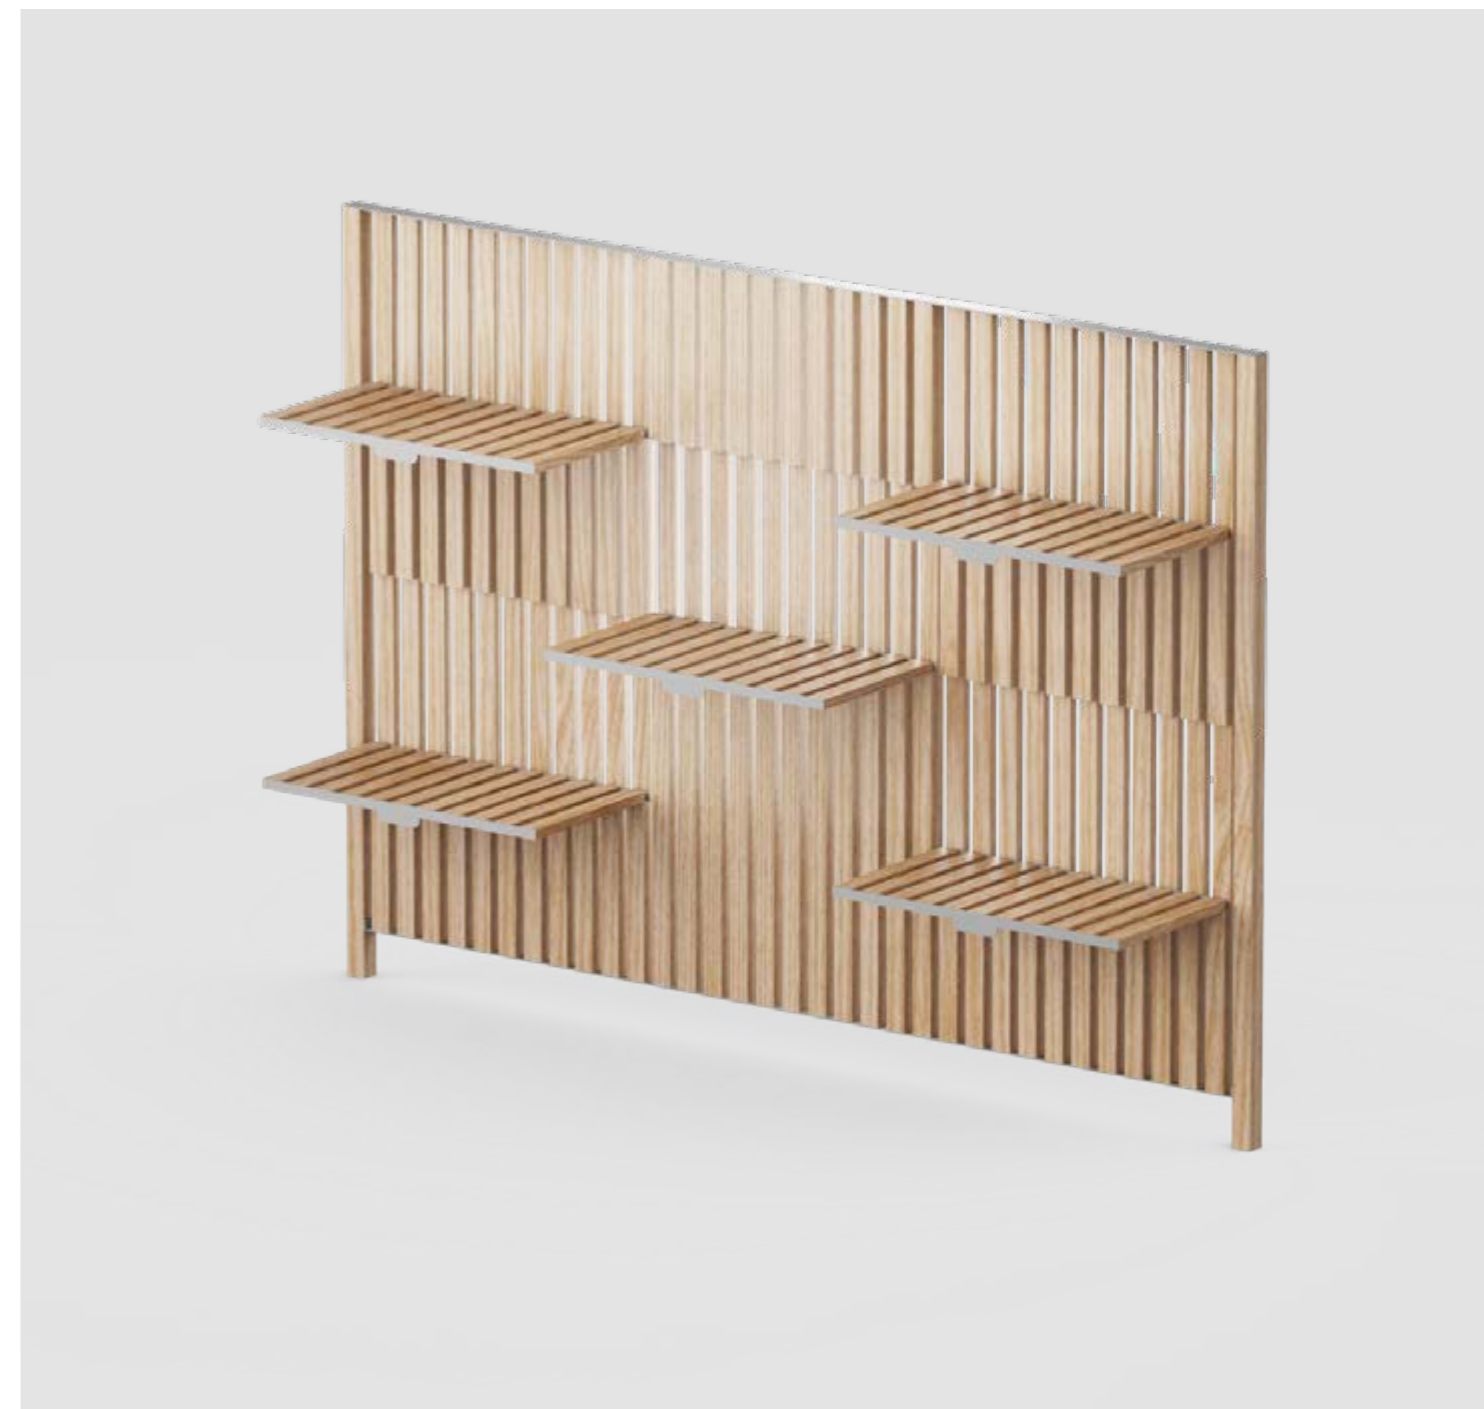

**kolory**

Balustrada schodowa wykonana z czernionego drewna z żółtymi,aluminiowymi akcentami malowanymi proszkowo.

Balustrada schodowa wykonana z aluminium, malowana proszkowo na grafitowy kolor.

**kolory**

Balustrada schodowa wykonana z naturalnego drewna z żółtymi, aluminiowymi akcentami malowanymi proszkowo.

Balustrada schodowa wykonana z czernionego drewna z grafitowymi, aluminiowymi akcentami malowanymi proszkowo.

# Fasadowe panele dekoracyjne

# PANELE DEKORA- CYJNE

Fasadowe panele dekoracyjne z rozkładanymi półkami. Może być wykonane z drewna jak i aluminium.

materiał  
drewno  
aluminium

wykończenie  
mat  
połysk

wymiary  
150x200 cm

kolory

Wersja panelu wykonana z czernionego modrzewia, z żółtymi, aluminiowymi akcentami, malowanymi proszkowo.