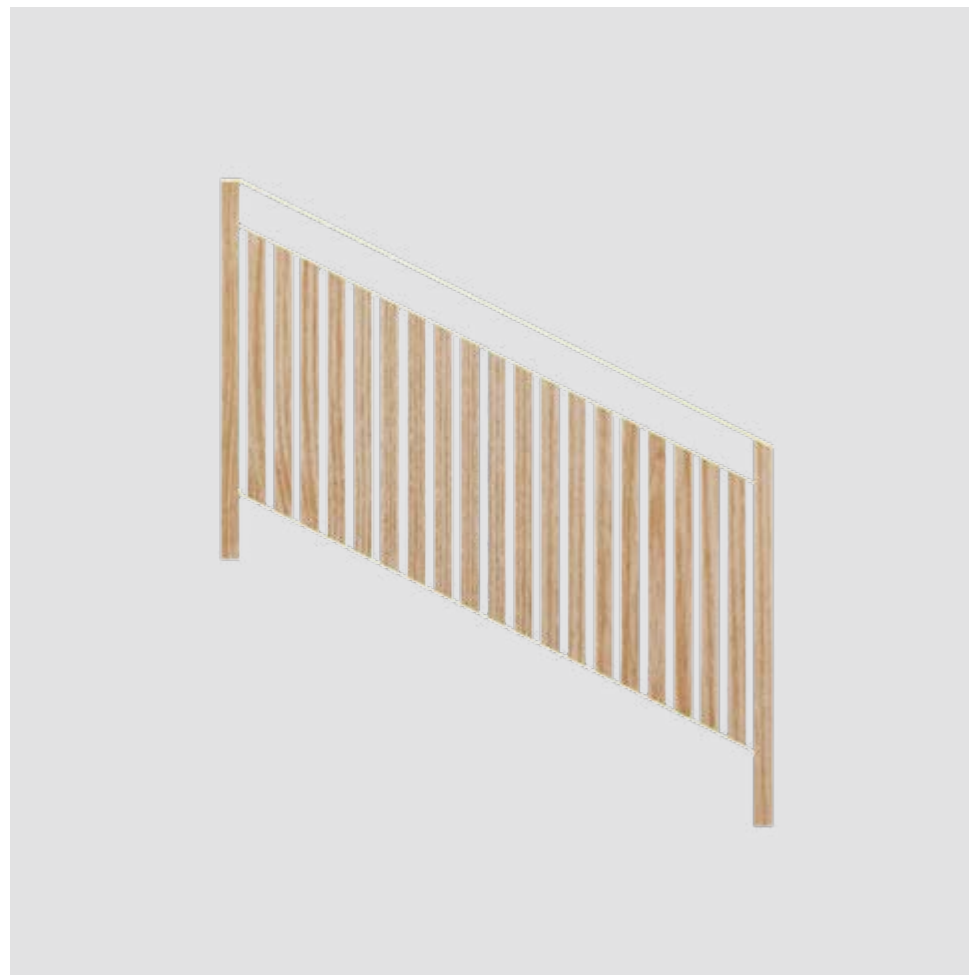

# SCHODY

Balustrada schodowa występuje w dwóch wersjach wymiarowych. Może być wykonana z drewna jak i aluminium.

**materiał**  
drewno  
aluminium

**wykonczenie**  
mat  
połysk

**wymiary**  
110x150cm  
110x100 cm

**kolory**

Balustrada schodowa wykonana z czernionego drewna z żółtymi,aluminiowymi akcentami malowanymi proszkowo.

Balustrada schodowa wykonana z aluminium, malowana proszkowo na grafitowy kolor.

# SCHODY

Balustrada schodowa skośna występuje w dwóch wersjach wymiarowych. Może być wykonana z drewna jak i aluminium.

**materiał**  
drewno  
aluminium

**wykonczenie**  
mat  
połysk

**wymiary**  
110x150cm  
110x100 cm

**kolory**

Balustrada schodowa wykonana z naturalnego drewna z żółtymi, aluminiowymi akcentami malowanymi proszkowo.

Balustrada schodowa wykonana z czernionego drewna z grafitowymi, aluminiowymi akcentami malowanymi proszkowo.