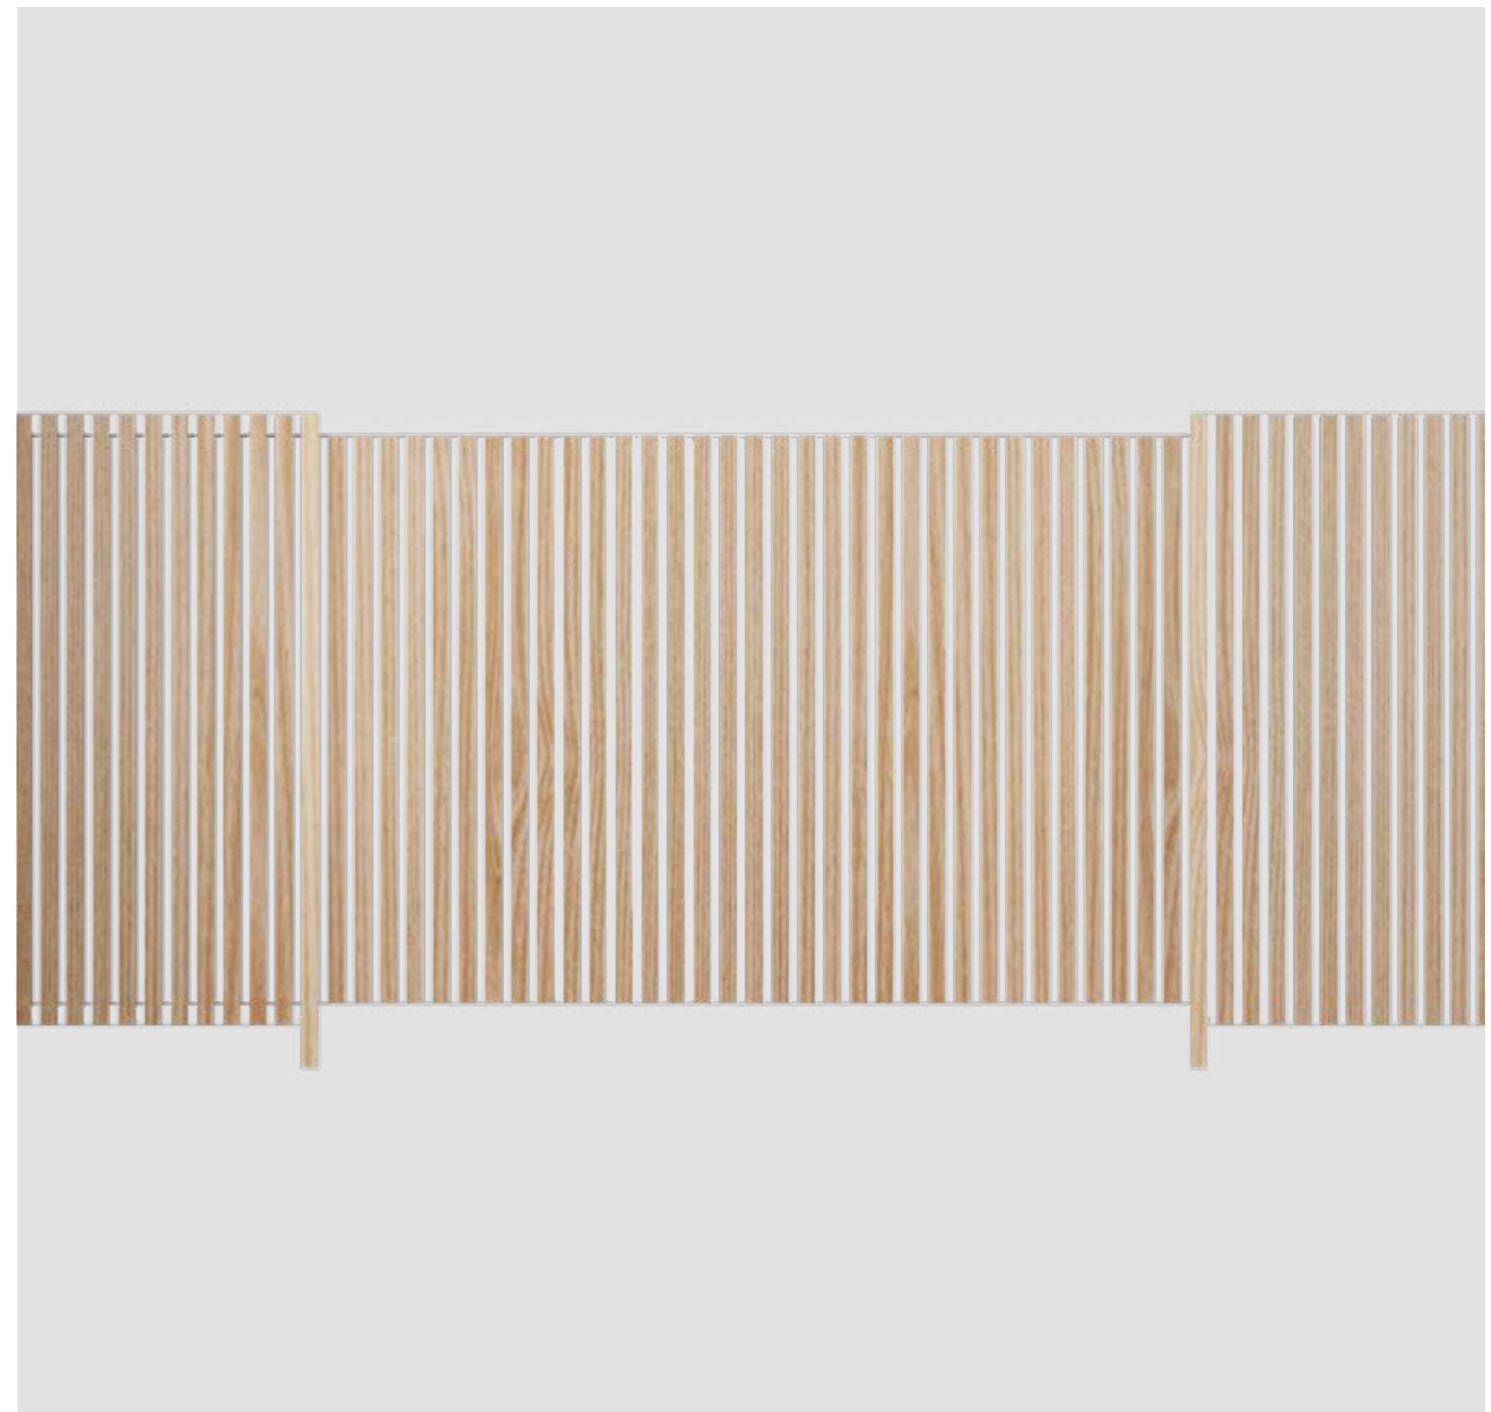

# BRAMA

Brama występuje w wersji przesuwnej w dwóch wersjach wymiarowych. Może być wykonana z drewna jak i aluminium.

**materiał**  
drewno  
aluminium

**wykonczenie**  
mat  
połysk

**wymiary**  
150x300 cm  
150x400 cm

**kolory**

Wersja bramy przesuwnej w wybarwieniu czernionego modrzewia z żółtymi, aluminiowymi akcentami.

Wersja bramy przesuwnej w wybarwieniu z naturalnego modrzewia z jasno szarymi, aluminiowymi akcentami.